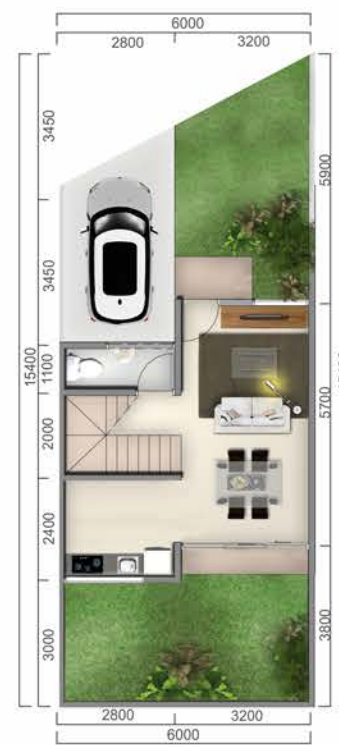

CATATAN:

- Untuk pengembangan rancangan, spesifikasi tidak mengikat dan sewaktu-waktu dapat berubah.
- Fasilitas listrik disesuaikan dengan ketersediaan dan spesifikasi standar PLN.
- Gambar ini merupakan ilustrasi artis. Perubahan dapat terjadi disesuaikan dengan kondisi lapangan
- Brosur ini tidak dapat menjadi bagian dari penawaran penjualan/perjanjian tertulis ataupun alat pembuktian hukum lainnya

Lantai Dasar