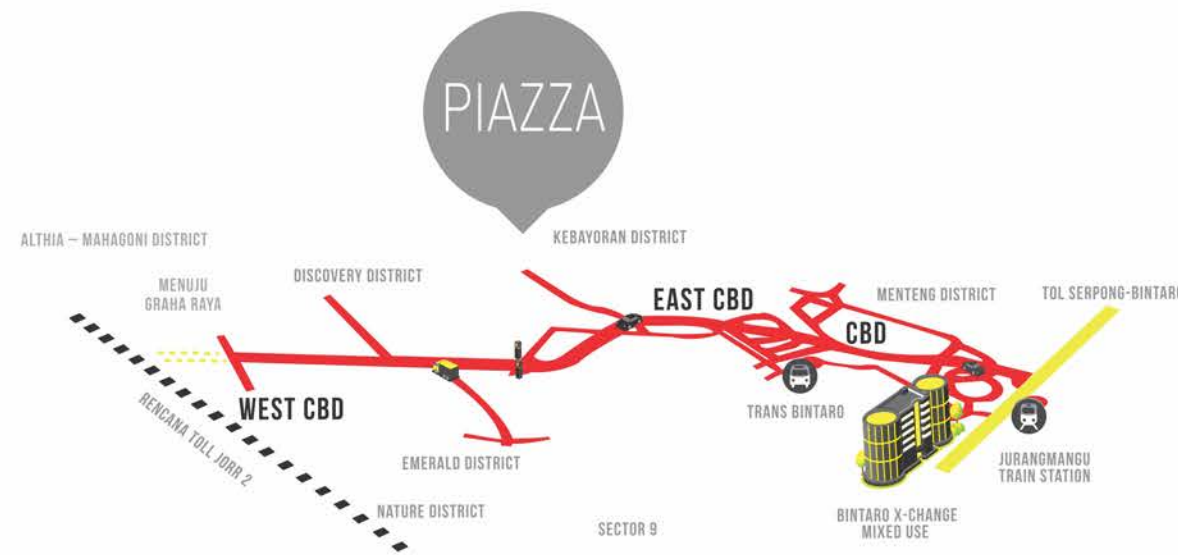

**Bintaro Jaya**  
the professional's city

PIAZZA

家

NEW BLOCK  
NEW DESIGN

Bintaro Jaya kembali memperkenalkan produk barunya di Cluster Piazza, bergaya modern minimalis terdiri atas 2 tipe yaitu Tipe A Mizu 83/78 dan Tipe B Mizu 83/79 , bangunan di desain efisien dan compact dengan mengedepankan nuansa harmony jepang yang dikembangkan di atas lahan seluas 2,5 hektare di dalam distrik Kebayoran Residences, tepat berada di sebelah Club House Kebayoran Residences dan Kebayoran Park.